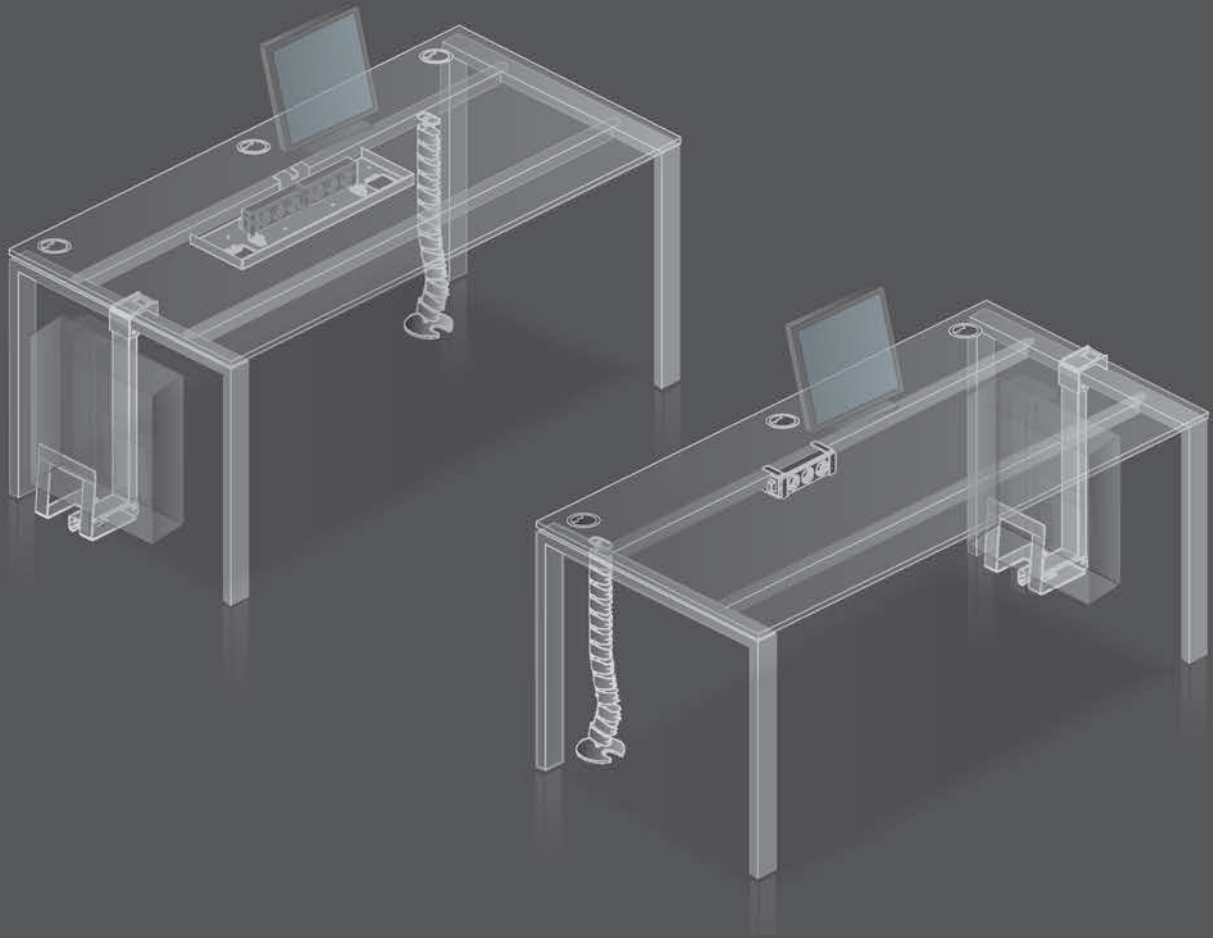

Gestell: kristallweiß struktur

Container, Caddy und Sideboard: kristallweiß

Work stations: 2x 160 x 80 cm

Top: crystal white / black edge

Frame: crystal white structure

Caddy, pedestals and sideboard: crystal white

*Frame: crystal white structure*

*Modesty panel: translucent*

*Pedestal: crystal white*

Arbeits-tisch: 160 x 80 cm

Oberfläche: kristallweiß / Kante schwarz

Gestell: kristallweiß struktur

Container: kristallweiß / orangerot