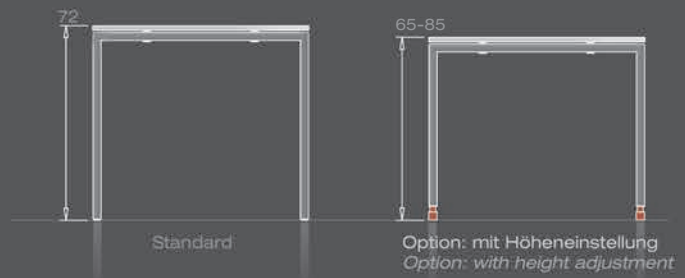

Arbeitsfläche: 160 x 80 cm

Oberfläche: kristallweiß / Kante schwarz

Gestell: kristallweiß struktur

Caddies: kristallweiß

*Work stations: 160 x 80 cm*

*Top: crystal white / black edge*

*Frame: crystal white structure*

*Caddies: crystal white*

Arbeitsfläche: 160 x 80 cm

Oberfläche: kristallweiß / Kante schwarz

Gestell: kristallweiß struktur

Rückwand: transluzent

Container: kristallweiß

*Work station: 160 x 80 cm*

*Top: crystal white / black edge*

*Frame: crystal white structure*

*Modesty panel: translucent*

*Pedestal: crystal white*

Arbeits-tisch: 160 x 80 cm

Oberfläche: kristallweiß / Kante schwarz

Gestell: kristallweiß struktur

Container: kristallweiß / orangerot