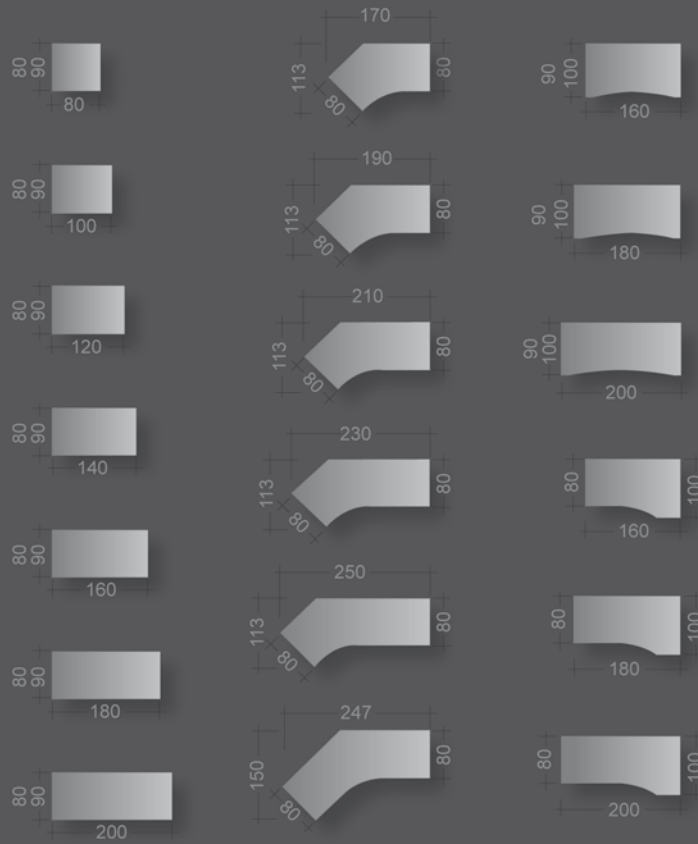

Arbeitsfläche: 160 x 80 cm

Oberfläche: kristallweiß / Kante schwarz

Gestell: kristallweiß struktur

Caddies: kristallweiß

*Work stations: 160 x 80 cm*

*Top: crystal white / black edge*

*Frame: crystal white structure*

*Caddies: crystal white*

Arbeitsfläche: 160 x 80 cm

Oberfläche: kristallweiß / Kante schwarz

Gestell: kristallweiß struktur

Rückwand: transluzent

Container: kristallweiß

*Work station: 160 x 80 cm*

*Top: crystal white / black edge*

*Frame: crystal white structure*

*Modesty panel: translucent*

*Pedestal: crystal white*

Arbeits-tisch: 160 x 80 cm

Oberfläche: kristallweiß / Kante schwarz

Gestell: kristallweiß struktur

Container: kristallweiß / orangerot

Work station: 160 x 80 cm

Top: crystal white / black edge

Frame: crystal white structure

Pedestal: crystal white / orange red

Arbeitsstisch: 230 x 113 cm

Oberfläche: kristallweiß

Gestell: helium

Container: kristallweiß