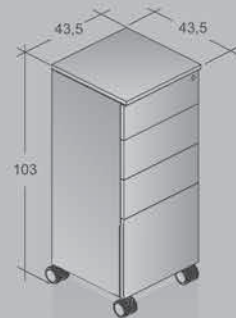

*Frame: crystal white structure*

*Modesty panel: translucent*

*Pedestal: crystal white*

Arbeits-tisch: 160 x 80 cm

Oberfläche: kristallweiß / Kante schwarz

Gestell: kristallweiß struktur

Container: kristallweiß / orangerot