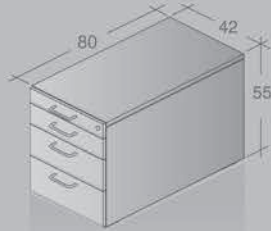

*Frame: crystal white structure*

*Modesty panel: translucent*

*Pedestal: crystal white*

Arbeits-tisch: 160 x 80 cm

Oberfläche: kristallweiß / Kante schwarz

Gestell: kristallweiß struktur

Container: kristallweiß / orangerot