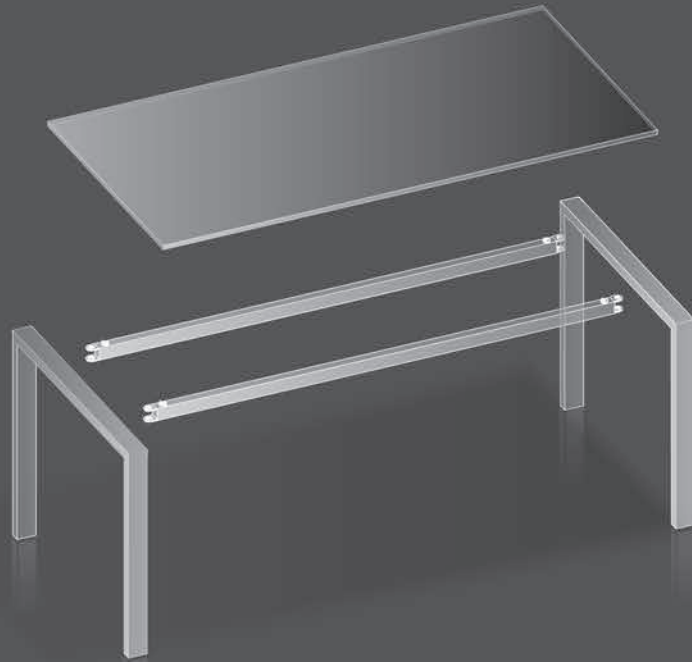

Gestell: kristallweiß struktur

Container, Caddy und Sideboard: kristallweiß

Work stations: 2x 160 x 80 cm

Top: crystal white / black edge

Frame: crystal white structure

Caddy, pedestals and sideboard: crystal white

Arbeitsfläche: 160 x 80 cm

Oberfläche: kristallweiß / Kante schwarz

Gestell: kristallweiß struktur

Caddies: kristallweiß

*Work stations: 160 x 80 cm*

*Top: crystal white / black edge*

*Frame: crystal white structure*

*Caddies: crystal white*

Arbeitsfläche: 160 x 80 cm

Oberfläche: kristallweiß / Kante schwarz

Gestell: kristallweiß struktur

Rückwand: transluzent

Container: kristallweiß

*Work station: 160 x 80 cm*

*Top: crystal white / black edge*

*Frame: crystal white structure*

*Modesty panel: translucent*

*Pedestal: crystal white*

Arbeits-tisch: 160 x 80 cm

Oberfläche: kristallweiß / Kante schwarz

Gestell: kristallweiß struktur

Container: kristallweiß / orangerot