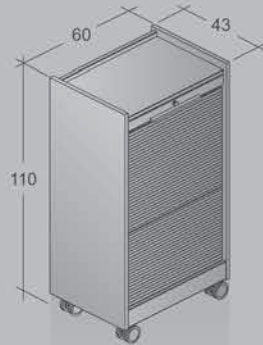

*Caddies: crystal white*

Arbeitsfläche: 160 x 80 cm

Oberfläche: kristallweiß / Kante schwarz

Gestell: kristallweiß struktur

Rückwand: transluzent

Container: kristallweiß

*Work station: 160 x 80 cm*

*Top: crystal white / black edge*

*Frame: crystal white structure*

*Modesty panel: translucent*

*Pedestal: crystal white*

Arbeits-tisch: 160 x 80 cm

Oberfläche: kristallweiß / Kante schwarz

Gestell: kristallweiß struktur

Container: kristallweiß / orangerot