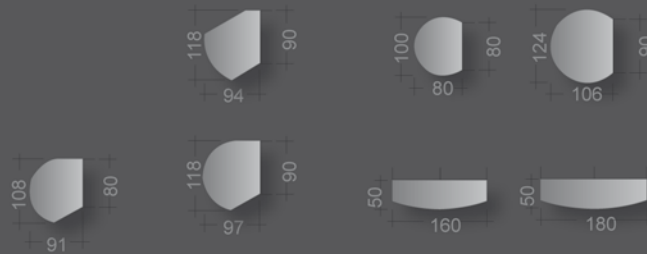

*Frame: crystal white structure*

*Modesty panel: translucent*

*Pedestal: crystal white*

Arbeits-tisch: 160 x 80 cm

Oberfläche: kristallweiß / Kante schwarz

Gestell: kristallweiß struktur

Container: kristallweiß / orangerot