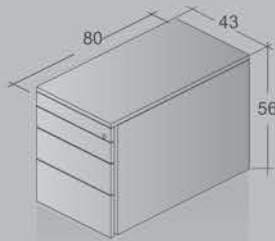

*Frame: crystal white structure*

*Modesty panel: translucent*

*Pedestal: crystal white*

Arbeits-tisch: 160 x 80 cm

Oberfläche: kristallweiß / Kante schwarz

Gestell: kristallweiß struktur

Container: kristallweiß / orangerot