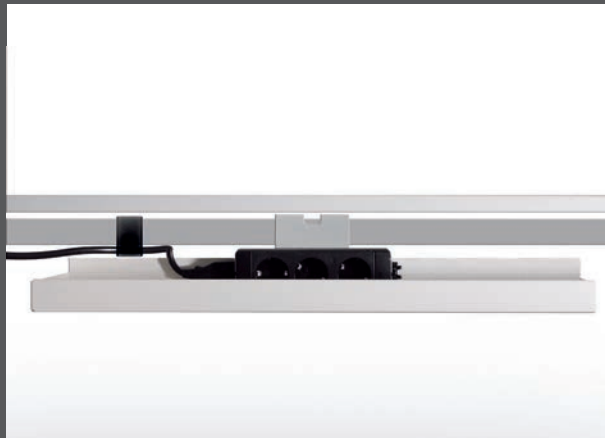

*Frame: crystal white structure*

*Modesty panel: translucent*

*Pedestal: crystal white*

Arbeits-tisch: 160 x 80 cm

Oberfläche: kristallweiß / Kante schwarz

Gestell: kristallweiß struktur

Container: kristallweiß / orangerot